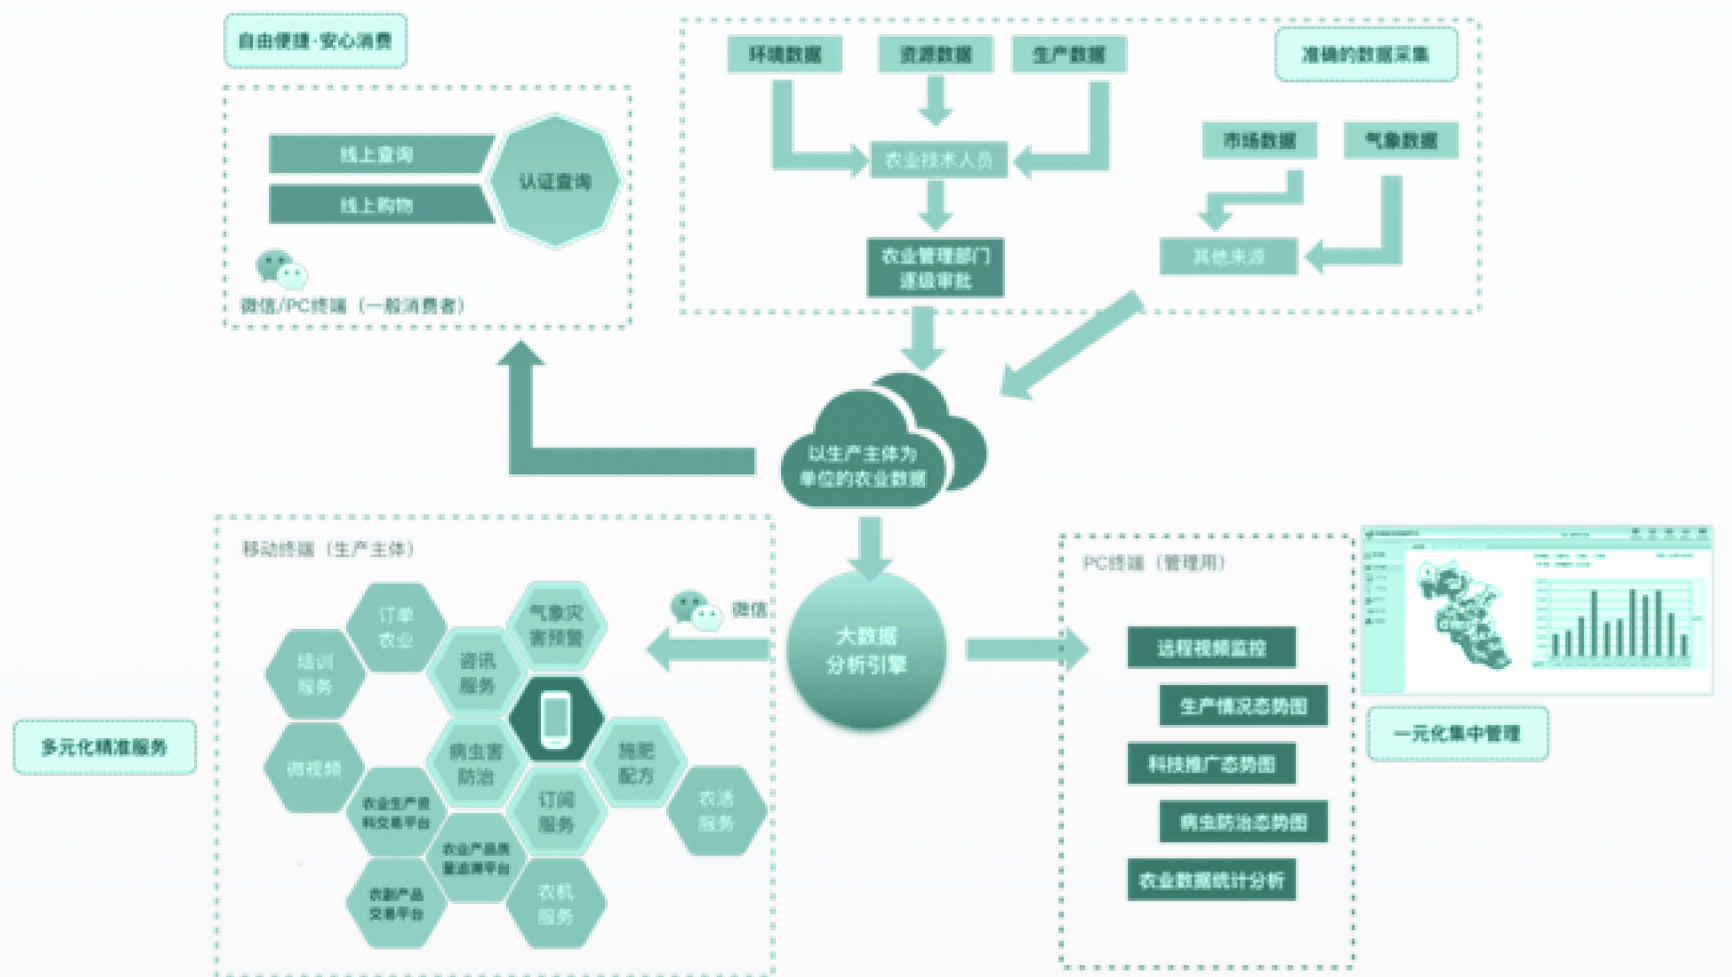

业务流程

关于我们

武汉东日科技有限公司成立于2011年8月，高新技术企业，技术先进型服务企业，服务外包企业，大数据企业，通过了CMMI3的认证。是以提供信息服务和引进海外先进技术为业务方向的创新型科技公司。

公司拥有3551光谷人才，黄鹤英才，享受武汉市政府专项津贴，武汉市创新人才计划，武汉市创新岗位特聘专家等一批人才，并拥有3名教授级高级工程师，3名计算机方向的博士，现有员工30余人。

公司业务触角涵盖企业政府信息化，聚焦农业信息化及农业大数据，旅游信息化及旅游标准化大数据等。

公司秉承“诚信服务，取信于人”的经营理念，以优质服务持续提高客户满意度，实现“终生客户”，保证公司的持续发展。

电话：(027) 87596660

邮箱：customer@whest.cn

地址：武汉市洪山区珞瑜东路华中科技大学WISCO联合实验室3楼

农业好帮手微信公众号